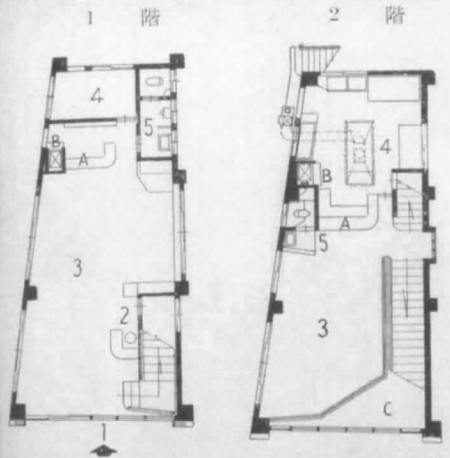

概説	4
図版解説	5~8
コックドール	9~17
アラスカ 西銀座	18~23
アラスカ 銀座並木通	24~33
富士屋 大森	34~41
山和	42~49
三笠会館	50~59
不二家 銀座	60~65
桃山	66~75
花馬車	76~86

317882

著作権法に基づき提供された複写物です。著作権者等の許諾がなければ、掲載・配信等ができません。国立国会図書館 2015年7月7日

外 観

富士屋
大 森

- 1 出入口
- 2 レストラン
- 3 食堂
- 4 厨房
- 5 化粧室
- 6 宴会室
- 7 上塔屋
- 8 上屋
- A カウンター
- B リフト
- C 吹抜

1階軽食堂内部見返し

建築写真文庫 2

レ ス ト ラ ン

(不許複製)

定価 300円

昭和29年1月25日 印刷

昭和29年1月31日 発行